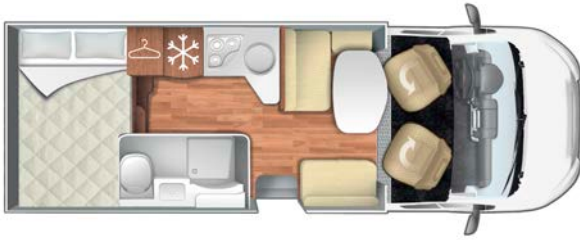

Alta stagione € 180,00 (km 300 giornalieri)

Tariffe iva 22% compresa

WEEKEND KM 1200

4 GIORNI

Media/Bassa stagione € 600,00

Alta stagione € 720,00

Tipologia semintegrale
Posti letto 5 posti omologati 5

Tipologia mansardato
Posti letto 6 posti omologati 6